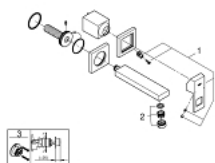

19 895 AL0 EUROCUBE BATERIE LAVOAR CU 2 GĂURI MĂRIMEA S

DESCRIEREA PRODUSULUI

- montare pe perete
- set pentru instalarea finală a codului
- 23 200
- fără corp încastrat
- ornament metalic
- mâner din metal
- finisaj **GROHE StarLight**
- aerator reglabil **GROHE AquaGuide**
- distanța între axe 110 mm
- proiectie de 171 mm
- presiunea minimă recomandată 1.0 bar

19 895 AL0 EUROCUBE BATERIE LAVOAR CU 2 GĂURI MĂRIMEA S

PIESE DE SCHIMB

1: lever (Order-nr. 46802AL0)

2: Flow straightener (Order-nr. 64451AL0)

3: Extension (Order-nr. 46627000)*

* Optional accessories