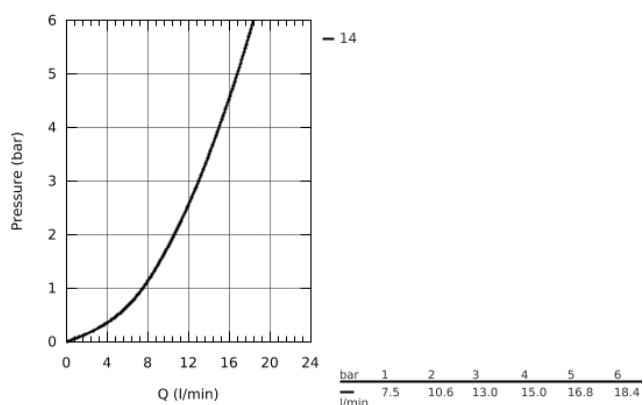

19 895 AL0 EUROCUBE BATERIE LAVOAR CU 2 GĂURI MĂRIMEA S

DESCRIEREA PRODUSULUI

- montare pe perete
- set pentru instalarea finală a codului
- 23 200
- fără corp încastrat
- ornament metalic
- mâner din metal
- finisaj **GROHE StarLight**
- aerator reglabil **GROHE AquaGuide**
- distanța între axe 110 mm
- proiectie de 171 mm
- presiunea minimă recomandată 1.0 bar

19 895 AL0 EUROCUBE BATERIE LAVOAR CU 2 GĂURI MĂRIMEA S

PIESE DE SCHIMB

1: lever (Order-nr. 46802AL0)

2: Flow straightener (Order-nr. 64451AL0)

3: Extension (Order-nr. 46627000)*

* Optional accessories