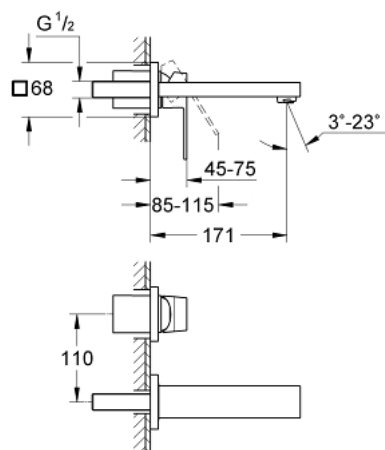

19 895 AL0 EUROCUBE BATERIE LAVOAR CU 2 GĂURI MĂRIMEA S

DESCRIEREA PRODUSULUI

- montare pe perete
- set pentru instalarea finală a codului
- 23 200
- fără corp încastrat
- ornament metalic
- mâner din metal
- finisaj **GROHE StarLight**
- aerator reglabil **GROHE AquaGuide**
- distanța între axe 110 mm
- proiectie de 171 mm
- presiunea minimă recomandată 1.0 bar

19 895 AL0 EUROCUBE BATERIE LAVOAR CU 2 GĂURI MĂRIMEA S

PIESE DE SCHIMB

1: lever (Order-nr. 46802AL0)

2: Flow straightener (Order-nr. 64451AL0)

3: Extension (Order-nr. 46627000)*

* Optional accessories