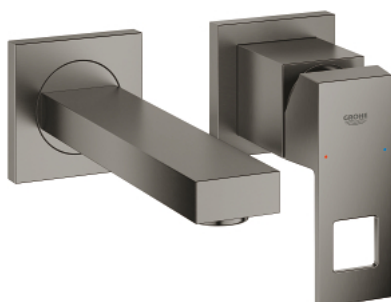

19 895 AL0 EUROCUBE BATERIE LAVOAR CU 2 GĂURI MĂRIMEA S

DESCRIEREA PRODUSULUI

- montare pe perete
- set pentru instalarea finală a codului
- 23 200
- fără corp încastrat
- ornament metalic
- mâner din metal
- finisaj **GROHE StarLight**
- aerator reglabil **GROHE AquaGuide**
- distanța între axe 110 mm
- proiectie de 171 mm
- presiunea minimă recomandată 1.0 bar

19 895 AL0 EUROCUBE BATERIE LAVOAR CU 2 GĂURI MĂRIMEA S

PIESE DE SCHIMB

1: lever (Order-nr. 46802AL0)

2: Flow straightener (Order-nr. 64451AL0)

3: Extension (Order-nr. 46627000)*

* Optional accessories